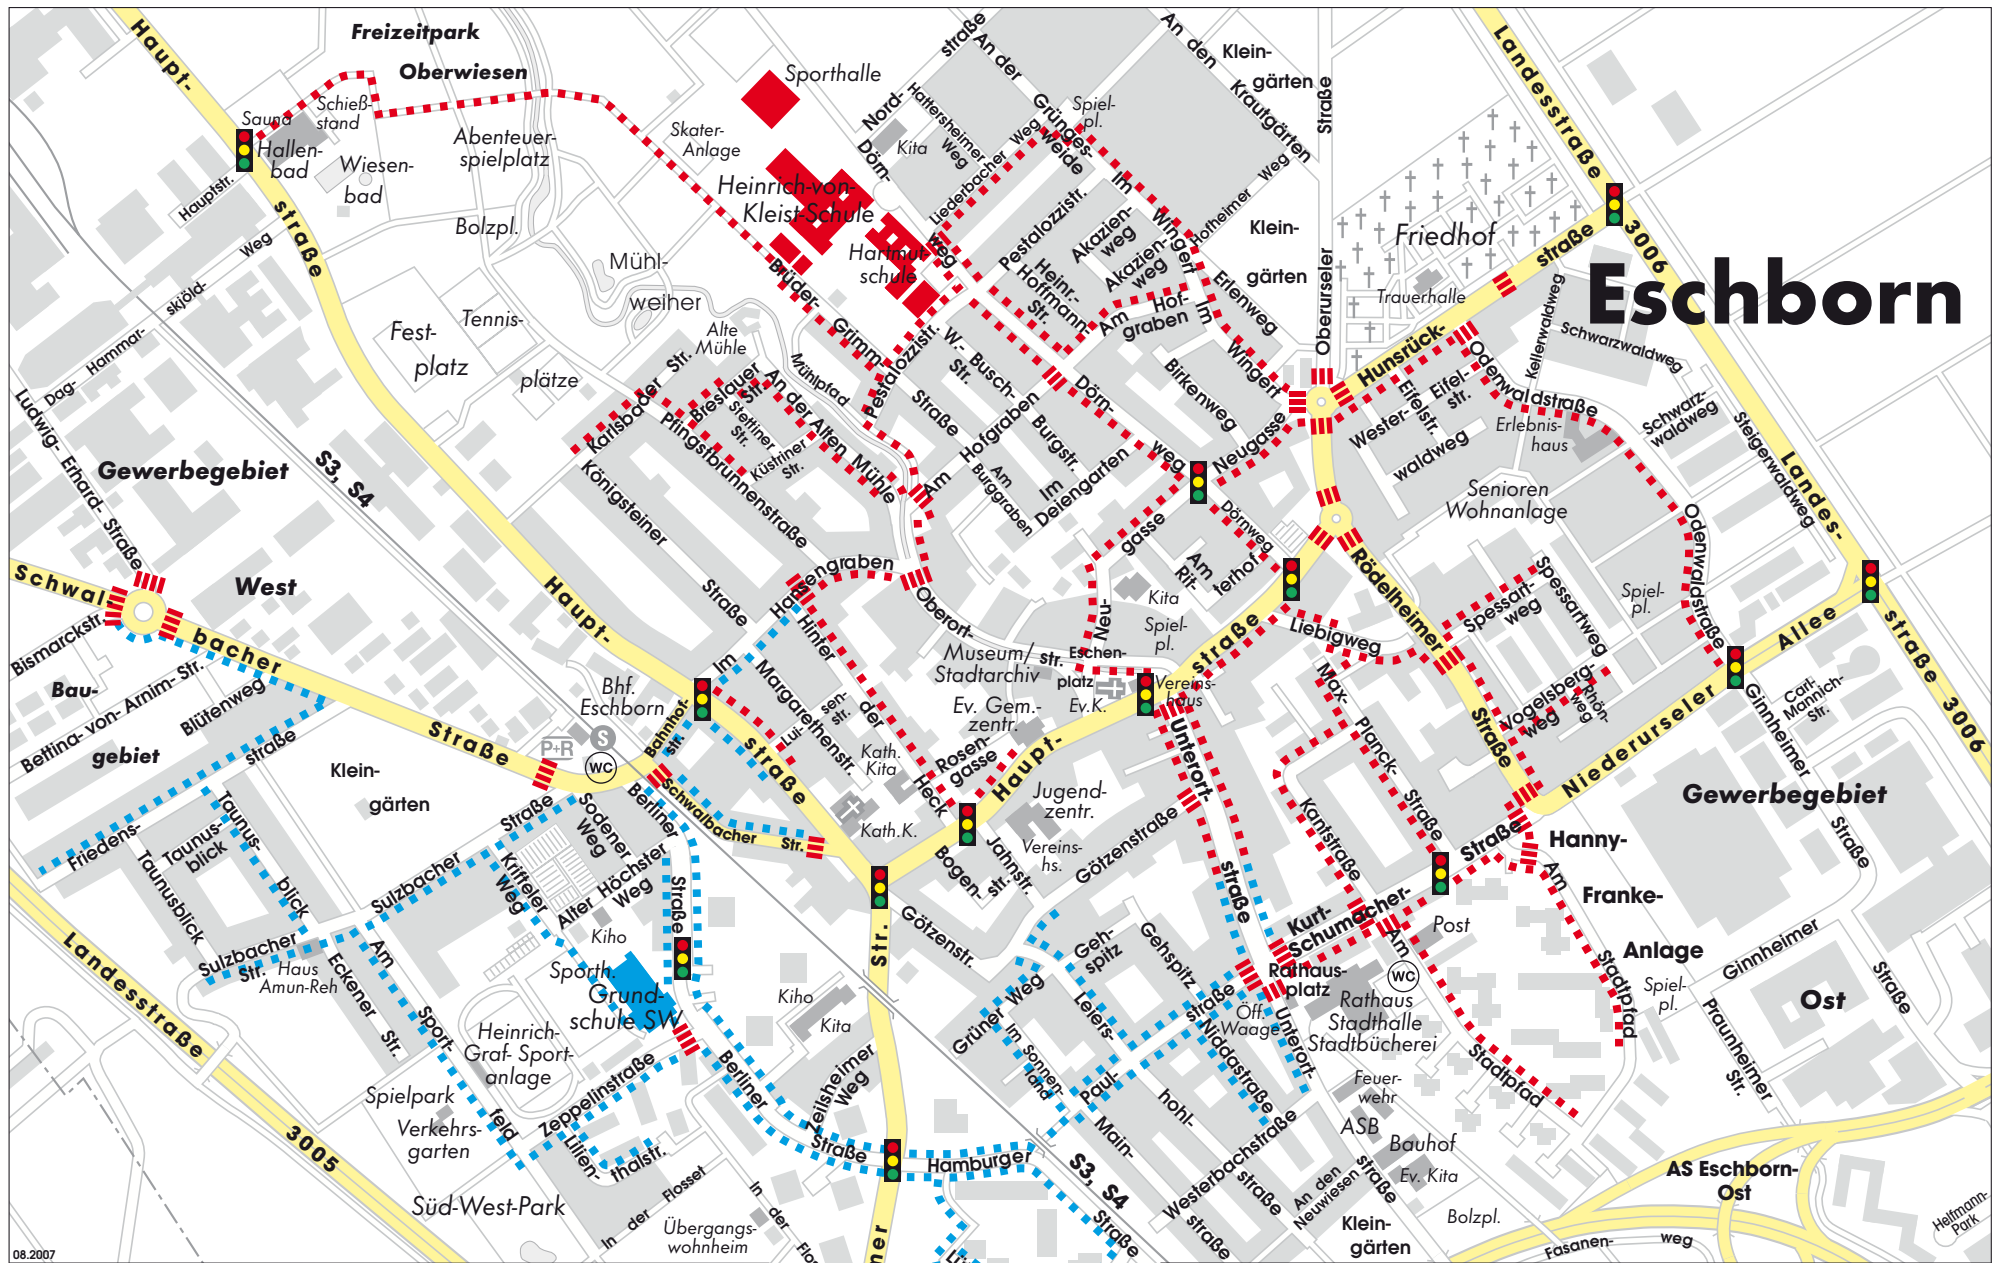

Eschborn

Zeichenerklärung

Maßstab
0 100 200 300 m

	Hauptverkehrsstraße		empfohlener Schulweg Eschborn/ Grundsichule Süd- West		Grundschule Süd- West
	übrige Straßen		empfohlener Schulweg Eschborn/ Hartmutschule		Heinrich- von- Kleist- Schule Hartmutschule
	Ampel				
	Zebrastrreifen				