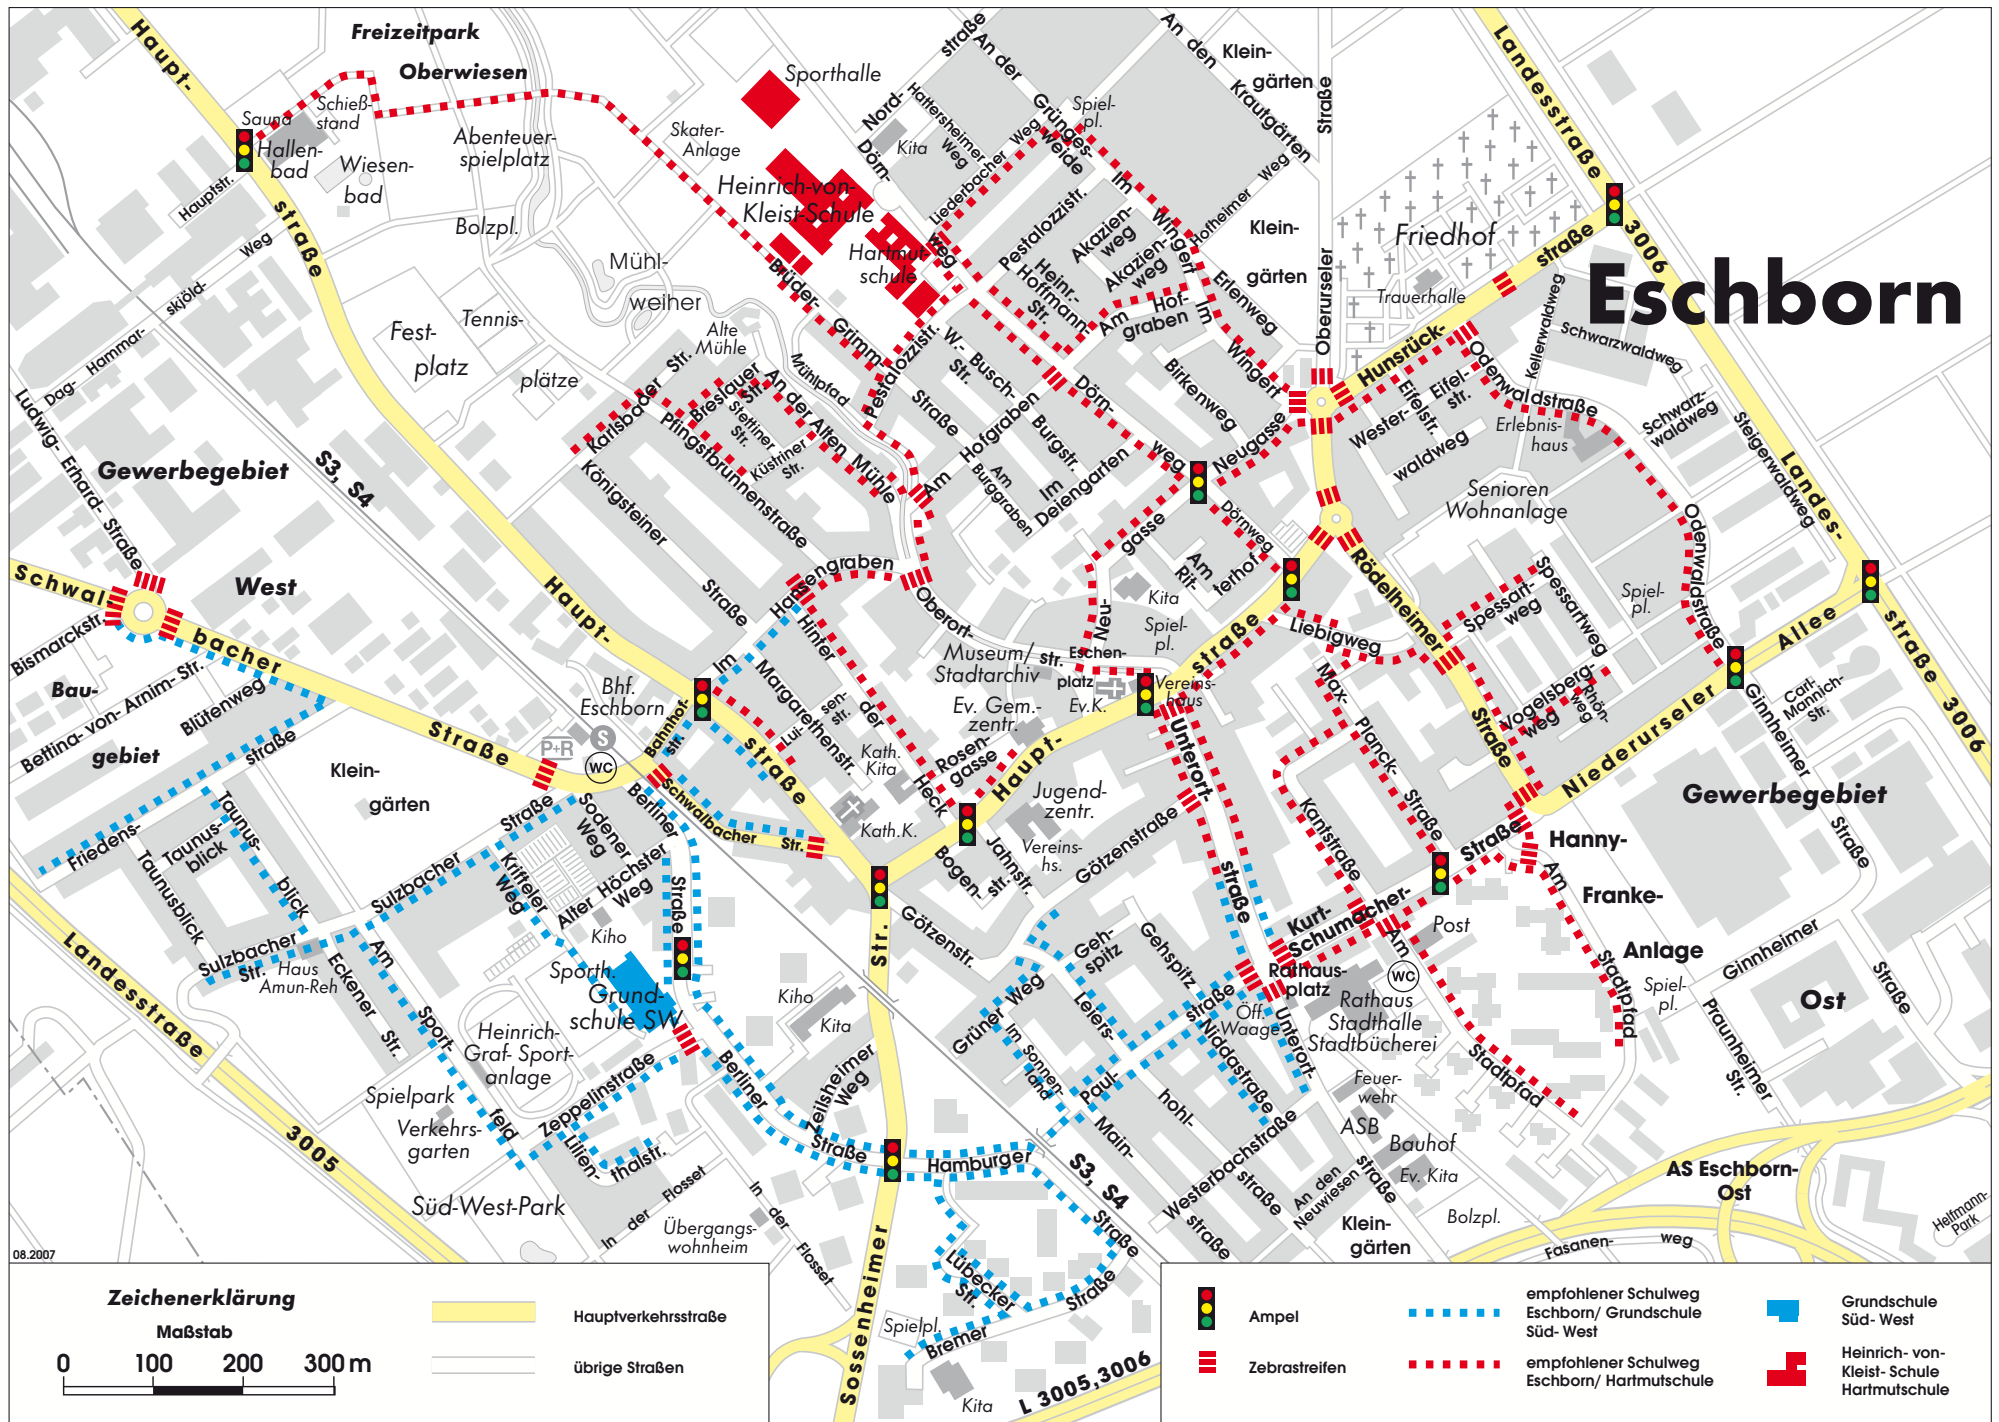

Eschborn

08.2007

Zeichenerklärung

- Hauptverkehrsstraße
- übrige Straßen

- Ampel
- Zebrastreifen

- empfohlener Schulweg Eschborn/ Grundschule Süd-West
- empfohlener Schulweg Eschborn/ Hartmutschule

- Grundschule Süd-West
- Heinrich-von-Kleist-Schule Hartmutschule