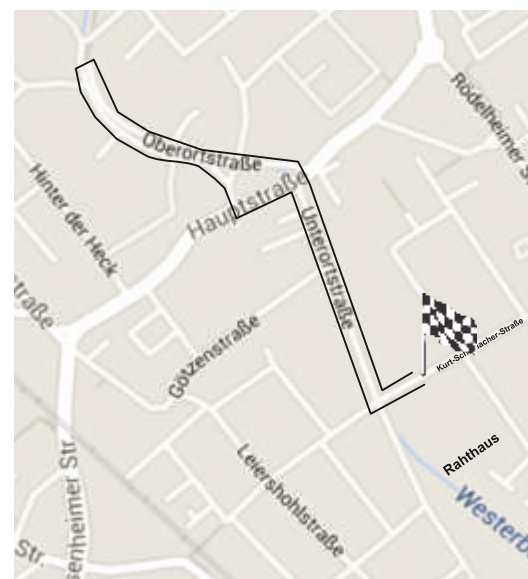

2017

Eschathlon

DER ESCHBORNER HALBMARATHON

Quelle: google maps

Halbmarathon: Blau

10-Kilometer-Lauf: Gelb

Schüler: Rot

1.Runde HM / 2.Runde HM

- Helfer
- Stadtpolizei
- Wechselzone
- Getränkeausgabestelle
- Parkplatz SELGROS
- Laufrichtung
- Start / Ziel Rathaus Platz
- Erste Hilfe ASB