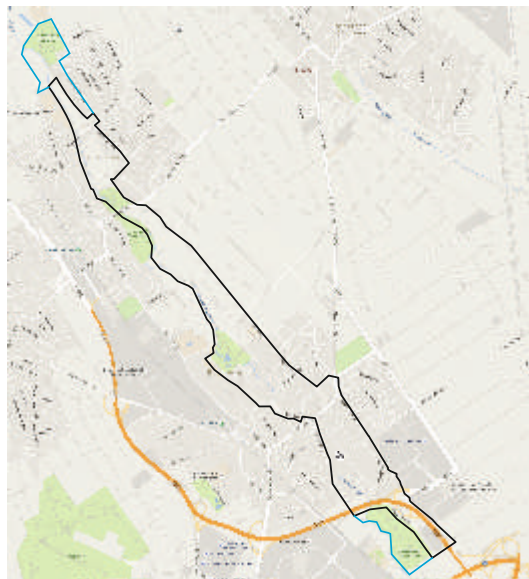

2017

Eschathlon

DER ESCHBORNER HALBMARATHON

Quelle: google maps

Halbmarathon: Blau

10-Kilometer-Lauf: Gelb

Schüler: Rot

1.Runde HM / 2.Runde HM

- Helfer
- Stadtpolizei
- Wechselzone
- Getränkeausgabestelle
- Parkplatz SELGROS
- Laufrichtung
- Start / Ziel Rathaus Platz
- Erste Hilfe ASB