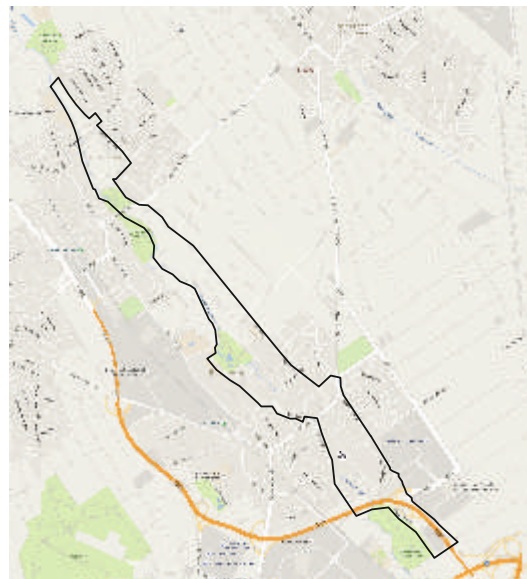

2017

Eschathlon

DER ESCHBORNER HALBMARATHON

Quelle: google maps

Halbmarathon: Blau

10-Kilometer-Lauf: Gelb

Schüler: Rot

1.Runde HM / 2.Runde HM

- Helfer
- Stadtpolizei
- Wechselzone
- Getränkeausgabestelle
- Parkplatz SELGROS
- Laufrichtung
- Start / Ziel Rathaus Platz
- Erste Hilfe ASB