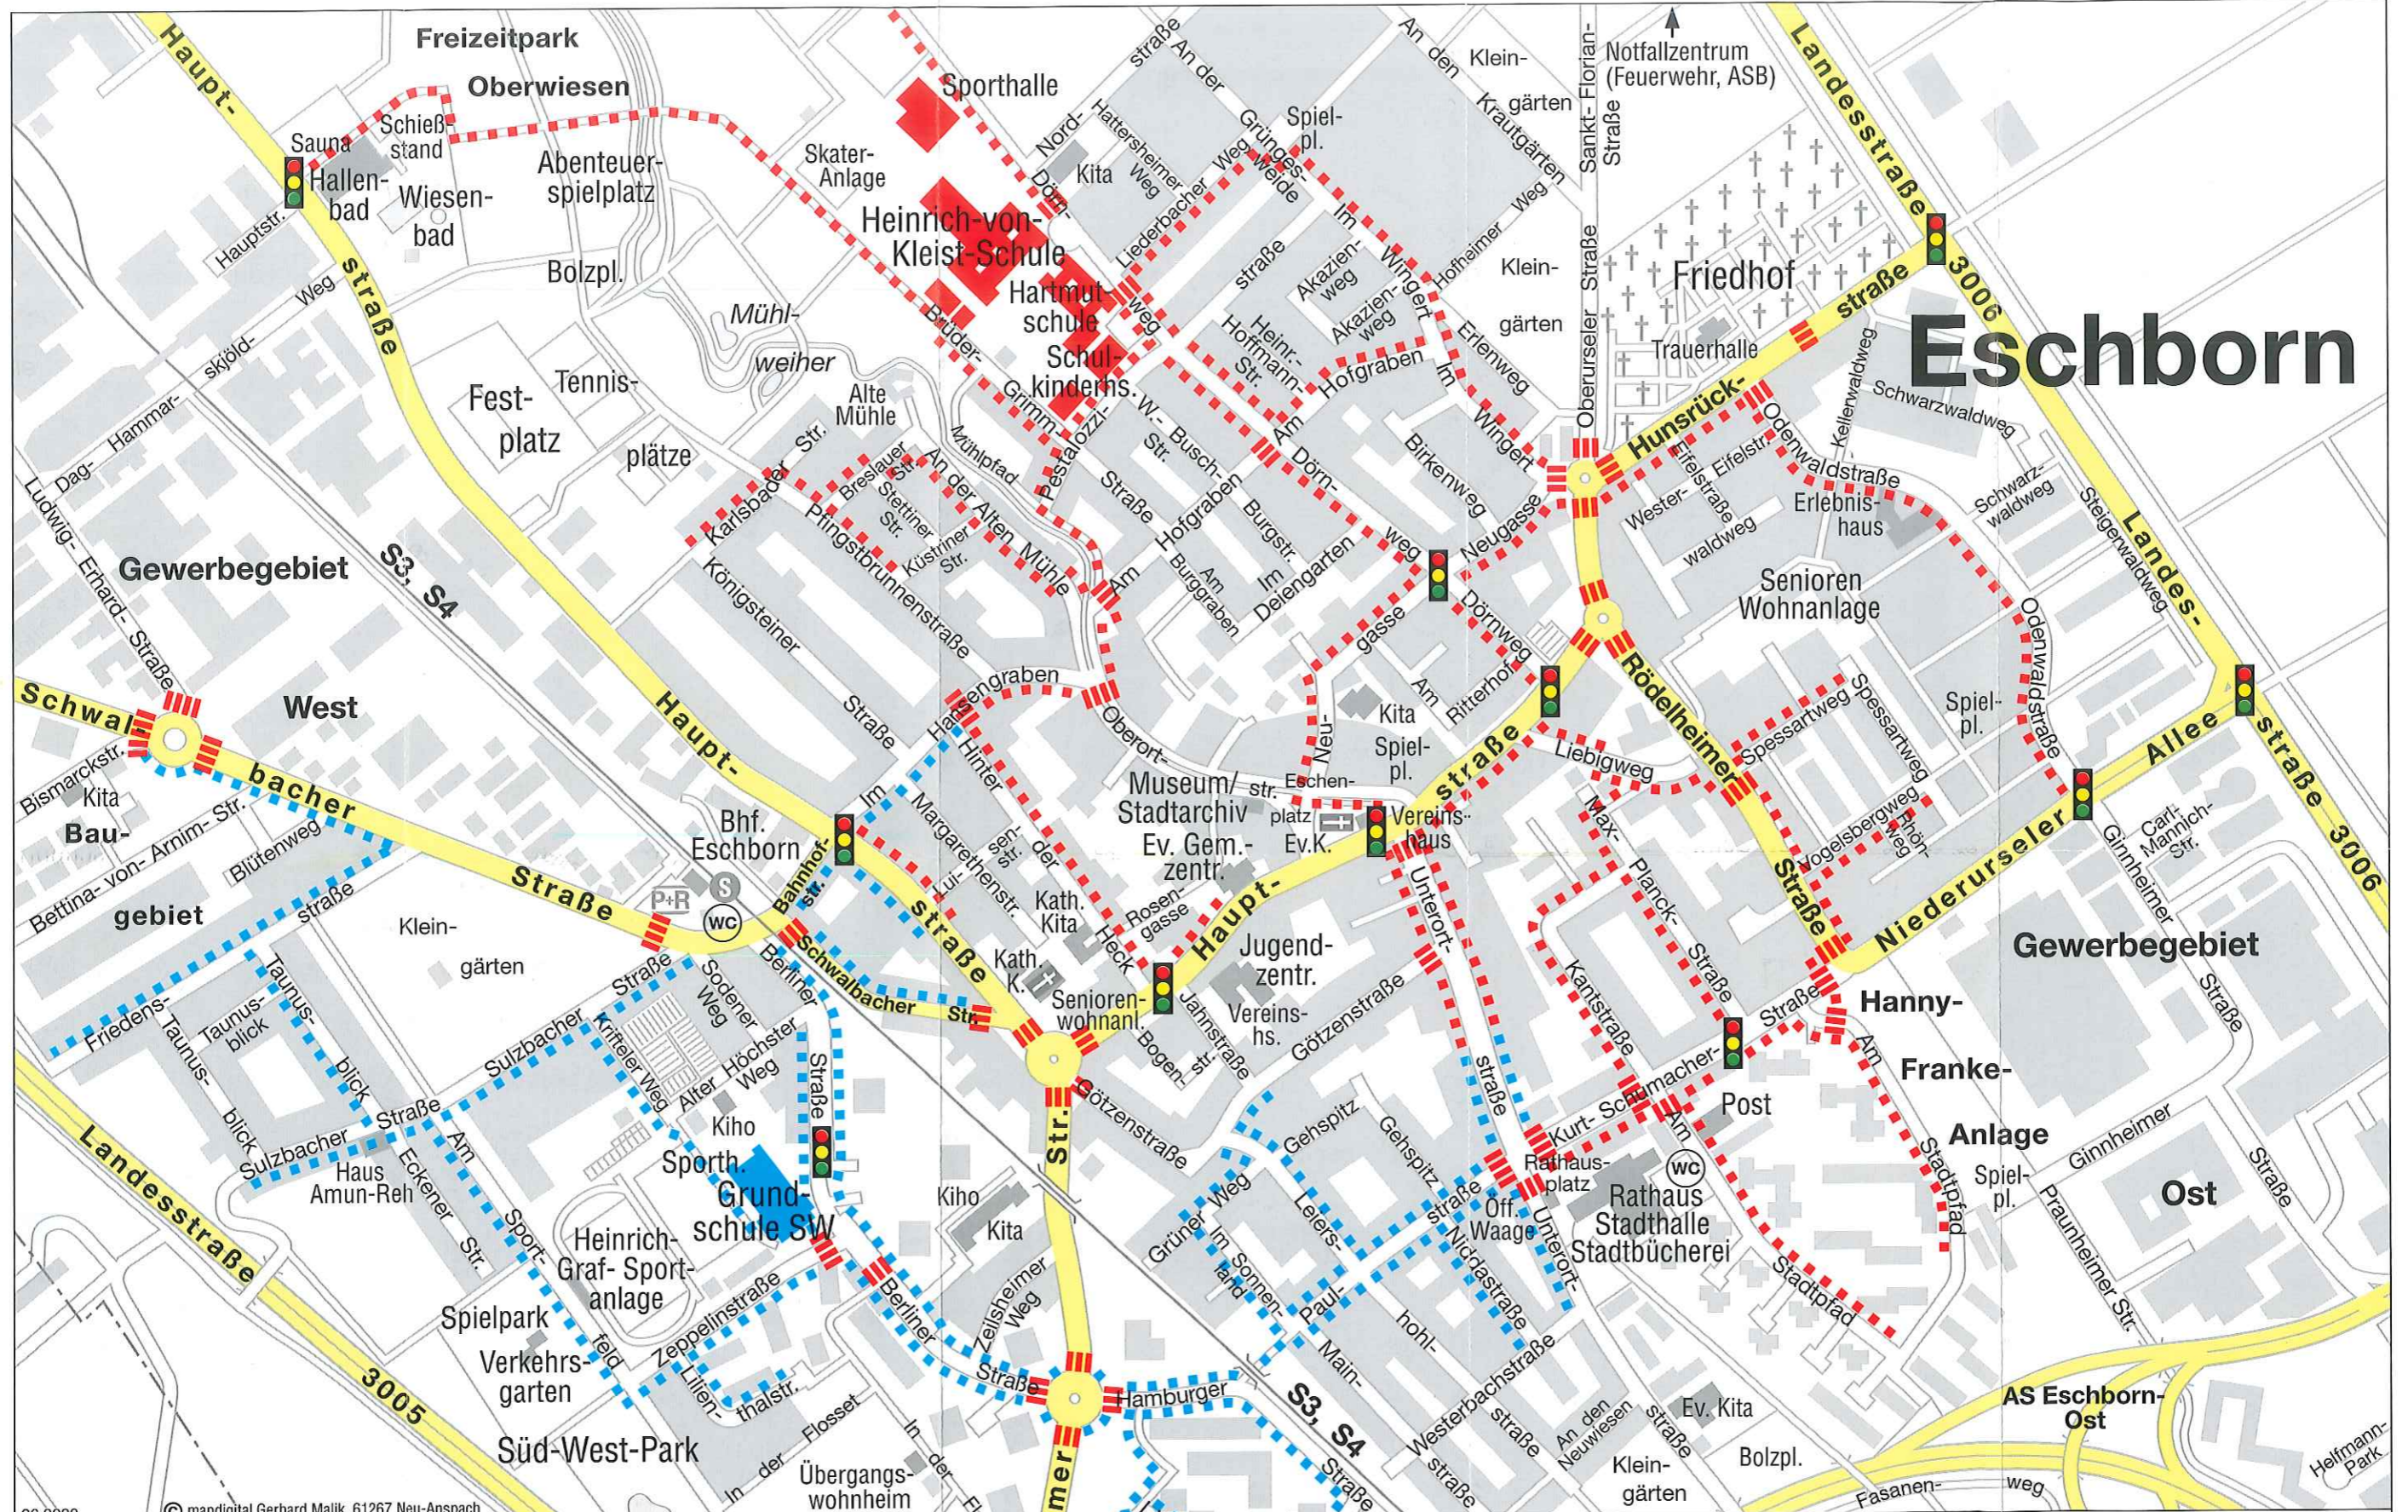

Eschborn

06.2020 © mapdigital Gerhard Malik, 61267 Neu-Anspach

Zeichenerklärung Maßstab 0 100 200 300 m		Hauptverkehrsstraße übrige Straßen	empfohlener Schulweg Eschborn/ Grundschule Süd- West empfohlener Schulweg Eschborn/ Hartmutschule	Grundschule Süd- West Heinrich- von- Kleist- Schule Hartmutschule
Ampel Zebrastreifen				