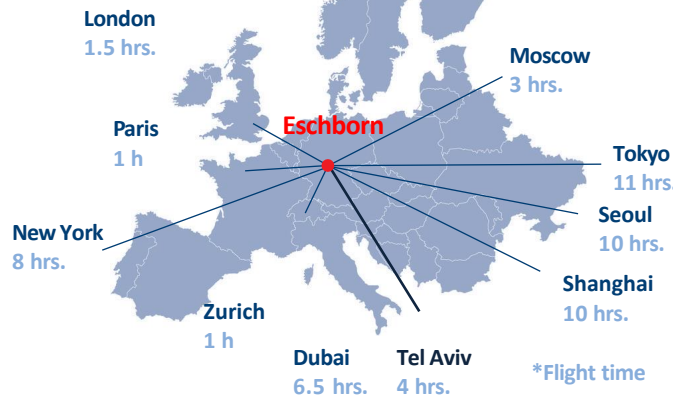

frankfurt-main.ihk.de/english/business/range_of_services/index.html
frankfurt-main.ihk.de/english/#2
frankfurt-main.ihk.de/english/international/tips_support/index.html

Willkommen in Eschborn

in der Metropolregion
FrankfurtRheinMain
im Herzen von Deutschland
und Europa

Eschborn - small but smart

Erfolgreiche Unternehmen und Startups optimal vernetzt in FrankfurtRheinMain

Nur 15 Autominuten von Eschborn liegt der **Internationale Flughafen Frankfurt**. Von hier aus sind Ihre Filialen und Geschäftspartner überall auf der Welt schnell zu erreichen.

Hier starten 96 Fluggesellschaften zu 299 Destinationen in 139 Ländern mit jährlich 61 Mio. Passagieren.

Direktflüge pro Woche (durchschnittlich)

Berlin	70	Singapur	21
Paris	10	San Francisco	14
London	167	Russland	77
Tel Aviv	35	New York	24

Infrastrukturverbindung (in Autominuten)

Flughafen Frankfurt	15
Hauptbahnhof Frankfurt	15
A66 Wiesbaden/Frankfurt	5
A5 Hannover/Basel	5
A3 Köln/Regensburg	5

Infrastrukturverbindung (ICE Fahrstunden)

Berlin	4	Amsterdam	4	Brüssel	3
--------	---	-----------	---	---------	---