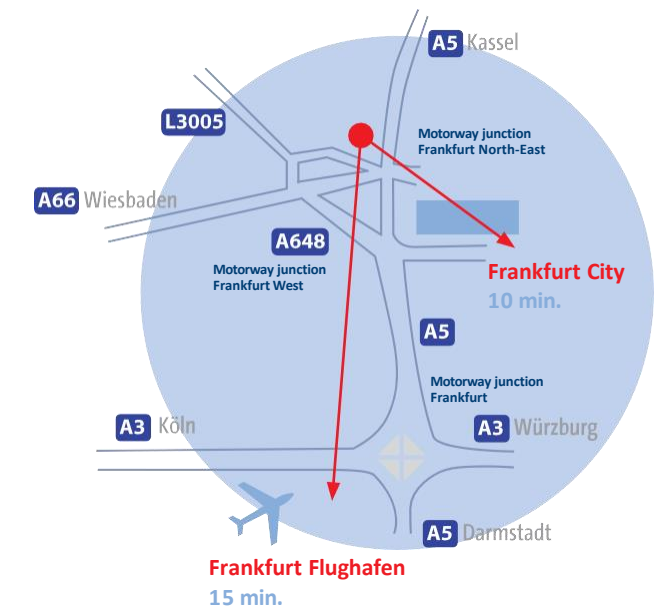

frankfurt-main.ihk.de/english/business/range_of_services/index.html
frankfurt-main.ihk.de/english/#2
frankfurt-main.ihk.de/english/international/tips_support/index.html

Willkommen in Eschborn

in der Metropolregion
FrankfurtRheinMain
im Herzen von Deutschland
und Europa

Eschborn - small but smart

Erfolgreiche Unternehmen und Startups optimal vernetzt in FrankfurtRheinMain

Nur 15 Autominuten von Eschborn liegt der **Internationale Flughafen Frankfurt**. Von hier aus sind Ihre Filialen und Geschäftspartner überall auf der Welt schnell zu erreichen.

Die Autobahnknotenpunkte der Süd-Nord und der Ost-West-Achsen mit A66, A5, A3 befinden sich in unmittelbarer Nähe zu Eschborn. In nur 15 Autominuten ist der **Frankfurter Hauptbahnhof** zu erreichen. Von hier aus sind auch die Schienenwege (ICE) optimal miteinander verbunden.

Infrastrukturverbindung (in Autominuten)

Flughafen Frankfurt	15
Hauptbahnhof Frankfurt	15
A66 Wiesbaden/Frankfurt	5
A5 Hannover/Basel	5
A3 Köln/Regensburg	5

Infrastrukturverbindung (ICE Fahrstunden)

Berlin	4	Amsterdam	4	Brüssel	3
--------	---	-----------	---	---------	---