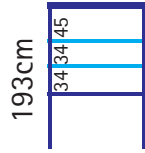

Galerie im Rathaus
Eschborn

Fotos und Maße

**Galerie im Rathaus
Eschborn**

Raumhöhe 287cm,
davon Sockel 9cm,
die Galerieschiene:
Unterkante ca. 4cm
von der Decke

Ausstellungswand

Glasvitrine
2 verstellbare
Glasböden
B130cm
T50cm
Stellfläche
pro Ebene
ca. B124 T43

Glasvitrine
2 verstellbare
Glasböden
B64cm
T64cm
Stellfläche
pro Ebene
ca. B60 T56

Stellwände

Galerie im Rathaus
Eschborn

Galerie im Rathaus
Eschborn

Galerie im Rathaus
Eschborn

Galerie im Rathaus
Eschborn