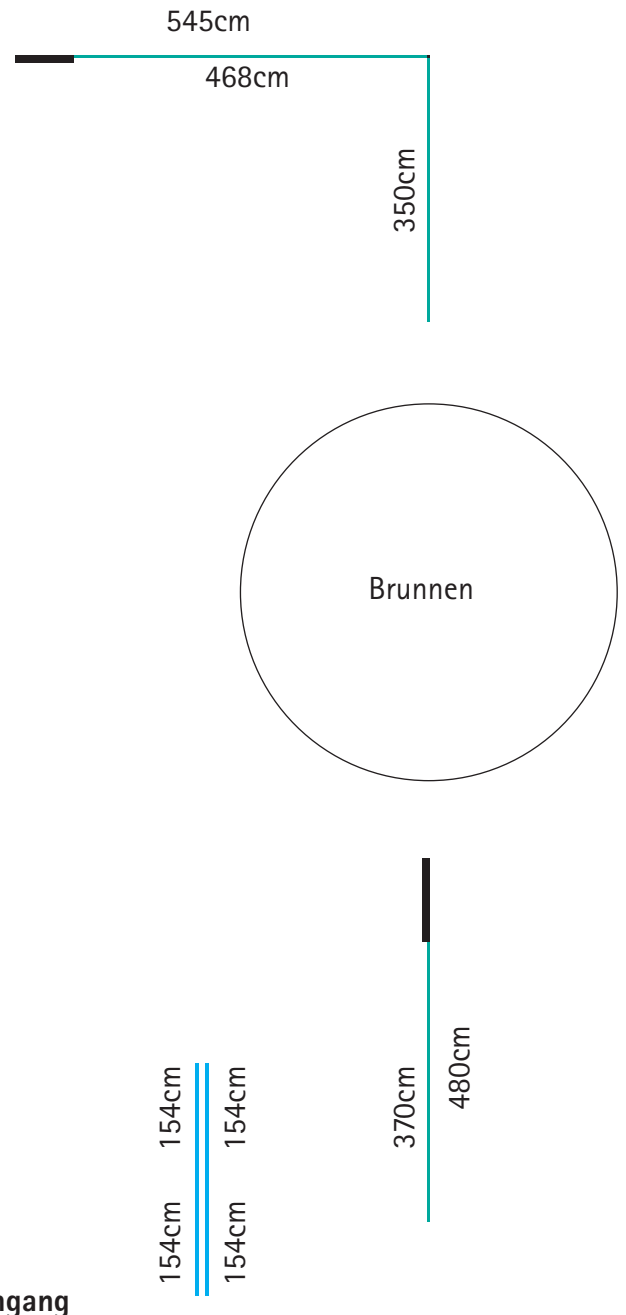

Galerie im Rathaus
Eschborn

Fotos und Maße

**Galerie im Rathaus
Eschborn**

Raumhöhe 287cm,
davon Sockel 9cm,
die Galerieschiene:
Unterkante ca. 4cm
von der Decke

Ausstellungswand

Glasvitrine
2 verstellbare
Glasböden
B130cm
T50cm
Stellfläche
pro Ebene
ca. B124 T43

Glasvitrine
2 verstellbare
Glasböden
B64cm
T64cm
Stellfläche
pro Ebene
ca. B60 T56

Stellwände

Galerie im Rathaus
Eschborn

Galerie im Rathaus
Eschborn

Galerie im Rathaus
Eschborn

Galerie im Rathaus
Eschborn