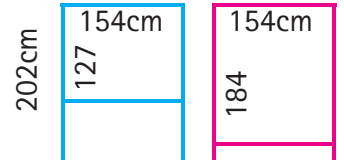

Galerie im Rathaus
Eschborn

Fotos und Maße

**Galerie im Rathaus
Eschborn**

Raumhöhe 287cm,
davon Sockel 9cm,
die Galerieschiene:
Unterkante ca. 4cm
von der Decke

Ausstellungswand

Glasvitrine
2 verstellbare
Glasböden
B130cm
T50cm
Stellfläche
pro Ebene
ca. B124 T43

Glasvitrine
2 verstellbare
Glasböden
B64cm
T64cm
Stellfläche
pro Ebene
ca. B60 T56

Stellwände

Galerie im Rathaus
Eschborn

Galerie im Rathaus
Eschborn

Galerie im Rathaus
Eschborn

Galerie im Rathaus
Eschborn