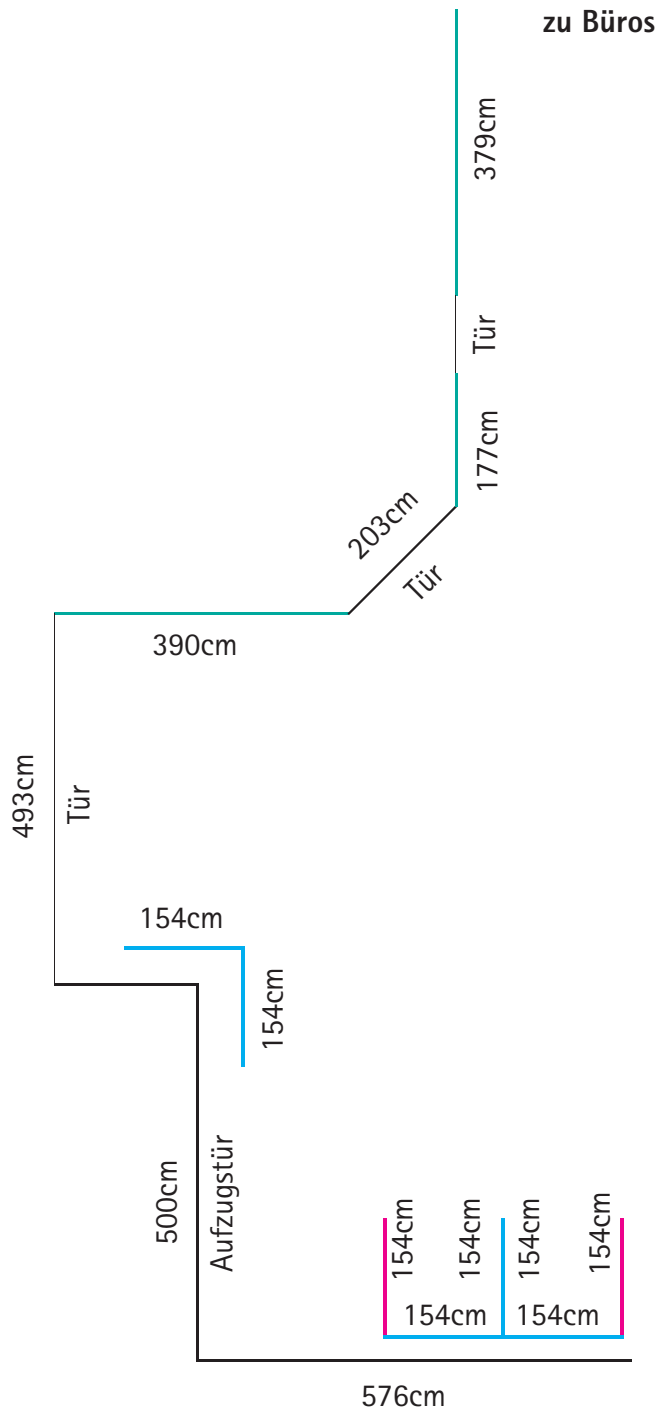

Galerie im Rathaus
Eschborn

Fotos und Maße

**Galerie im Rathaus
Eschborn**

Raumhöhe 287cm,
davon Sockel 9cm,
die Galerieschiene:
Unterkante ca. 4cm
von der Decke

Ausstellungswand

Glasvitrine
2 verstellbare
Glasböden
B130cm
T50cm
Stellfläche
pro Ebene
ca. B124 T43

Glasvitrine
2 verstellbare
Glasböden
B64cm
T64cm
Stellfläche
pro Ebene
ca. B60 T56

Stellwände

Galerie im Rathaus
Eschborn

Galerie im Rathaus
Eschborn

Galerie im Rathaus
Eschborn

Galerie im Rathaus
Eschborn